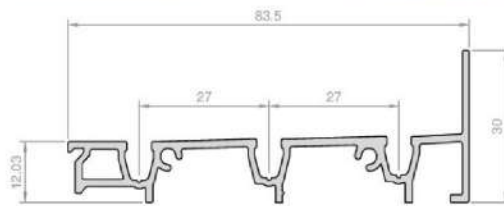

El marco inferior de aluminio es ajustable en  $\pm 2,5$  mm para acomodarse a las condiciones constructivas del lugar de instalación, gracias a unos niveladores incorporados en su diseño.

Los paneles móviles de cada extremo incorporan en el lateral un perfil adicional a modo agarre para facilitar la apertura y el cierre de los mismos.

### ESPECIFICACIONES TÉCNICAS DEL PRODUCTO:

- Los carriles del sistema SG-D12 permiten desde 2 hasta 12 hojas aumentando el número en múltiplos de 2 o de 3.
- El sistema de montaje es sencillo y en seco, lo cual facilita una instalación limpia y rápida.
- Los rodamientos de aguja permiten soportar hasta 65 kg.
- Los perfiles de aluminio pueden solicitarse en toda la gama de acabados: imitación madera, lacado y anodizado.
- Las hojas de vidrio templado tienen unas dimensiones máximas de 3000 x 1600 mm con un vidrio de espesor de 10 mm.
- Tanto el marco como las hojas son regulables: desde su punto medio 2,5mm en el marco y 3,5mm en las hojas.
- Los perfiles del marco pueden compensar hasta 20mm de irregularidad en las superficies sobre las que se van a fijar.
- Peso máximo de cada panel es de 80kg.
- Gran calidad de acabado y durabilidad de los accesorios garantizada gracias al uso de materiales resistentes y de bajo mantenimiento.
- Regulación de hoja de hasta 2mm para un ajuste perfecto con los carriles.

3 CARRILES 10 HOJAS

4 CARRILES 8 HOJAS

6 CARRILES 12 HOJAS

# DETALLES TÉCNICOS

*Carril desmontable*

*Guia inferior 3 carriles*

*Guia superior 3 carriles*

*Hoja Ruleta*

*Hoja Lateral*

*Suplemento Guia superior*

*Suplemento Guia inferior*