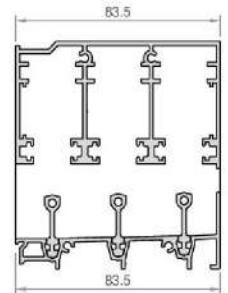

### OPCIONES DE MONTAJE SG-D12

2 CARRILES 2 HOJAS

2 CARRILES 4 HOJAS

3 CARRILES 3 HOJAS

4 CARRILES 4 HOJAS

5 CARRILES 5 HOJAS

6 CARRILES 6 HOJAS

3 CARRILES 8 HOJAS

3 CARRILES 10 HOJAS

4 CARRILES 8 HOJAS

6 CARRILES 12 HOJAS

# DETALLES TÉCNICOS

*Carril desmontable*

*Guia inferior 3 carriles*

*Guia superior 3 carriles*

*Hoja Ruleta*

*Hoja Lateral*

*Suplemento Guia superior*

*Suplemento Guia inferior*