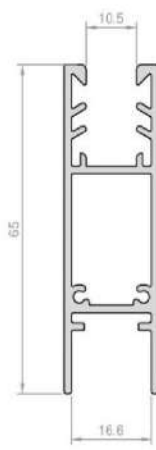

### ESPECIFICACIONES TÉCNICAS DEL PRODUCTO:

- Los carriles del sistema SG-D12 permiten desde 2 hasta 12 hojas aumentando el número en múltiplos de 2 o de 3.
- El sistema de montaje es sencillo y en seco, lo cual facilita una instalación limpia y rápida.
- Los rodamientos de aguja permiten soportar hasta 65 kg.
- Los perfiles de aluminio pueden solicitarse en toda la gama de acabados: imitación madera, lacado y anodizado.
- Las hojas de vidrio templado tienen unas dimensiones máximas de 3000 x 1600 mm con un vidrio de espesor de 10 mm.
- Tanto el marco como las hojas son regulables: desde su punto medio 2,5mm en el marco y 3,5mm en las hojas.
- Los perfiles del marco pueden compensar hasta 20mm de irregularidad en las superficies sobre las que se van a fijar.
- Peso máximo de cada panel es de 80kg.
- Gran calidad de acabado y durabilidad de los accesorios garantizada gracias al uso de materiales resistentes y de bajo mantenimiento.
- Regulación de hoja de hasta 2mm para un ajuste perfecto con los carriles.

3 CARRILES 10 HOJAS

4 CARRILES 8 HOJAS

6 CARRILES 12 HOJAS

# DETALLES TÉCNICOS

*Carril desmontable*

*Guia inferior 3 carriles*

*Guia superior 3 carriles*

*Hoja Ruleta*

*Hoja Lateral*

*Suplemento Guia superior*

*Suplemento Guia inferior*