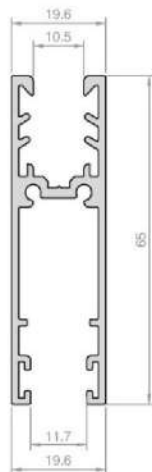

### ESPECIFICACIONES TÉCNICAS DEL PRODUCTO:

- Los carriles del sistema SG-D12 permiten desde 2 hasta 12 hojas aumentando el número en múltiplos de 2 o de 3.
- El sistema de montaje es sencillo y en seco, lo cual facilita una instalación limpia y rápida.
- Los rodamientos de aguja permiten soportar hasta 65 kg.
- Los perfiles de aluminio pueden solicitarse en toda la gama de acabados: imitación madera, lacado y anodizado.
- Las hojas de vidrio templado tienen unas dimensiones máximas de 3000 x 1600 mm con un vidrio de espesor de 10 mm.
- Tanto el marco como las hojas son regulables: desde su punto medio 2,5mm en el marco y 3,5mm en las hojas.
- Los perfiles del marco pueden compensar hasta 20mm de irregularidad en las superficies sobre las que se van a fijar.
- Peso máximo de cada panel es de 80kg.
- Gran calidad de acabado y durabilidad de los accesorios garantizada gracias al uso de materiales resistentes y de bajo mantenimiento.
- Regulación de hoja de hasta 2mm para un ajuste perfecto con los carriles.

3 CARRILES 10 HOJAS

4 CARRILES 8 HOJAS

6 CARRILES 12 HOJAS

# DETALLES TÉCNICOS

*Carril desmontable*

*Guia inferior 3 carriles*

*Guia superior 3 carriles*

*Hoja Ruleta*

*Hoja Lateral*

*Suplemento Guia superior*

*Suplemento Guia inferior*