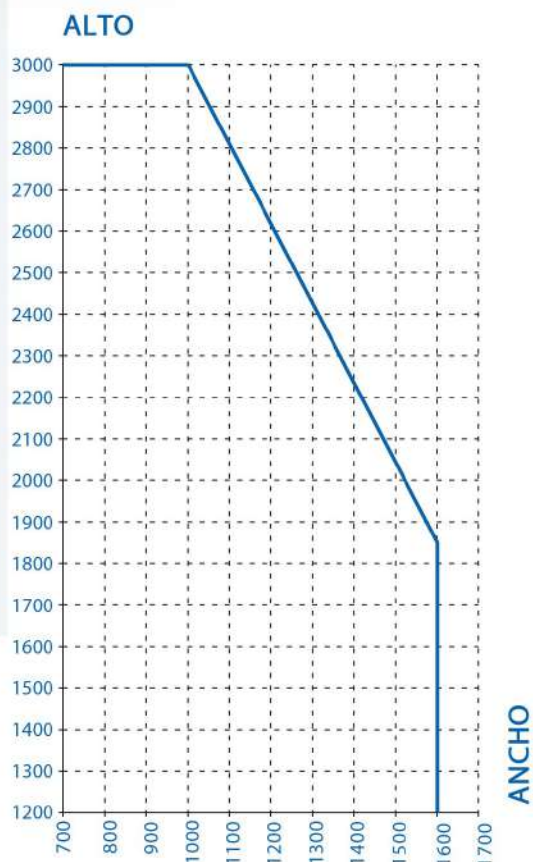

DETALLES TÉCNICOS

ESPECIFICACIONES TÉCNICAS DEL PRODUCTO:

- Los carriles del sistema SG-D12 permiten desde 2 hasta 12 hojas aumentando el número en múltiplos de 2 o de 3.
- El sistema de montaje es sencillo y en seco, lo cual facilita una instalación limpia y rápida.
- Los rodamientos de aguja permiten soportar hasta 65 kg.
- Los perfiles de aluminio pueden solicitarse en toda la gama de acabados: imitación madera, lacado y anodizado.
- Las hojas de vidrio templado tienen unas dimensiones máximas de 3000 x 1600 mm con un vidrio de espesor de 10 mm.
- Tanto el marco como las hojas son regulables: desde su punto medio 2,5mm en el marco y 3,5mm en las hojas.
- Los perfiles del marco pueden compensar hasta 20mm de irregularidad en las superficies sobre las que se van a fijar.
- Peso máximo de cada panel es de 80kg.
- Gran calidad de acabado y durabilidad de los accesorios garantizada gracias al uso de materiales resistentes y de bajo mantenimiento.
- Regulación de hoja de hasta 2mm para un ajuste perfecto con los carriles.

Cecort
Cortinas de Cristal

OPCIONES DE MONTAJE SG-D12