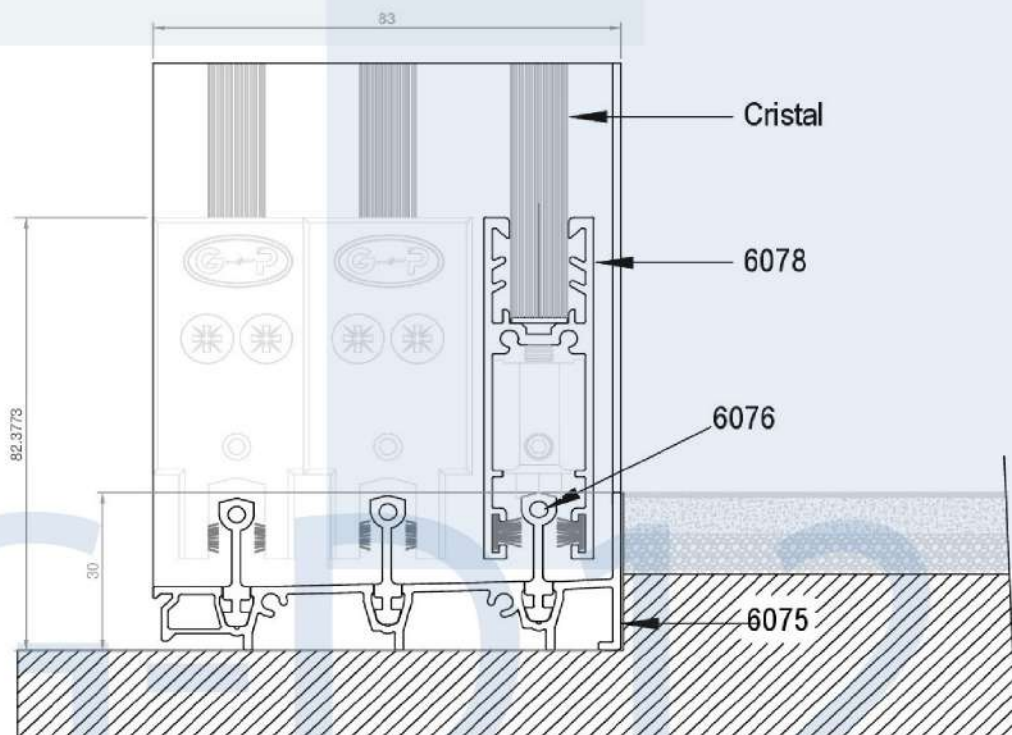

SECCIONES SG-D12