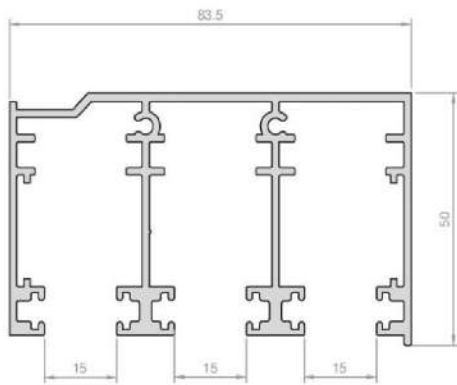

### ESPECIFICACIONES TÉCNICAS DEL PRODUCTO:

- Los carriles del sistema SG-D12 permiten desde 2 hasta 12 hojas aumentando el número en múltiplos de 2 o de 3.
- El sistema de montaje es sencillo y en seco, lo cual facilita una instalación limpia y rápida.
- Los rodamientos de aguja permiten soportar hasta 65 kg.
- Los perfiles de aluminio pueden solicitarse en toda la gama de acabados: imitación madera, lacado y anodizado.
- Las hojas de vidrio templado tienen unas dimensiones máximas de 3000 x 1600 mm con un vidrio de espesor de 10 mm.
- Tanto el marco como las hojas son regulables: desde su punto medio 2,5mm en el marco y 3,5mm en las hojas.
- Los perfiles del marco pueden compensar hasta 20mm de irregularidad en las superficies sobre las que se van a fijar.
- Peso máximo de cada panel es de 80kg.
- Gran calidad de acabado y durabilidad de los accesorios garantizada gracias al uso de materiales resistentes y de bajo mantenimiento.
- Regulación de hoja de hasta 2mm para un ajuste perfecto con los carriles.

### OPCIONES DE MONTAJE SG-D12

2 CARRILES 2 HOJAS

2 CARRILES 4 HOJAS

3 CARRILES 3 HOJAS

4 CARRILES 4 HOJAS

5 CARRILES 5 HOJAS

6 CARRILES 6 HOJAS

3 CARRILES 8 HOJAS

3 CARRILES 10 HOJAS

4 CARRILES 8 HOJAS

6 CARRILES 12 HOJAS

# DETALLES TÉCNICOS

*Carril desmontable*

*Guia inferior 3 carriles*

*Guia superior 3 carriles*

*Hoja Ruleta*

*Hoja Lateral*

*Suplemento Guia superior*

*Suplemento Guia inferior*