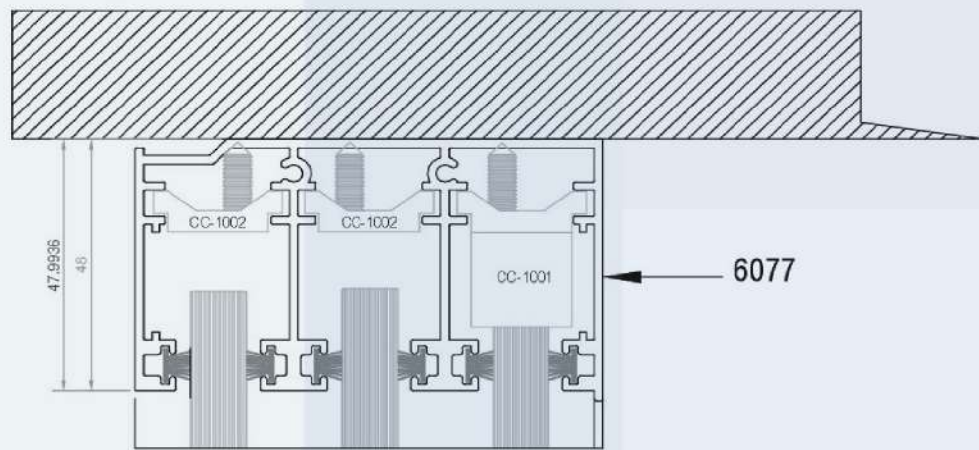

SECCIONES SG-D12